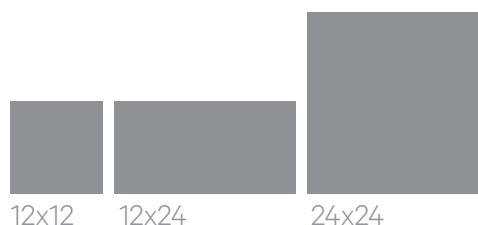

CITAL

PORTO

GRANELLO SABBIA / CI380606

CARACTÉRISTIQUES

MATÉRIAU: Porcelaine

CORPS: Masse colorée vitrifiée

FINITIONS: Mate, Douce

TAILLES DISPONIBLES:

12x12

12x24

24x24

Taille et coupe à la demande.

AUTRES COULEURS DISPONIBLES:

CI10LP

CI30LP

CI180606